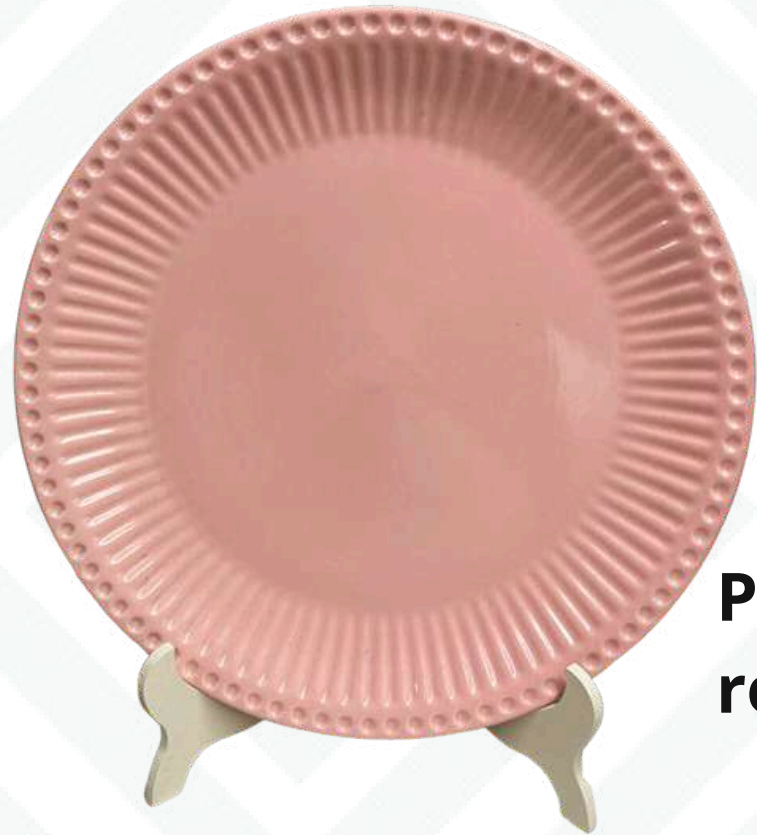

# PLATOS TRINCHE

**Plato trinche negro  
hondo 27cm**

**Plato trinche blanco  
hondo 26cm**

**Plato trinche flor  
25cm**

**Plato trinche  
gris 25cm**

# PLATOS TRINCHE

**Plato trinche  
blanco 27cm**

**Plato trinche  
café 28cm**

**Plato trinche  
cristal agave  
27cm**

**Plato trinche  
nude 28cm**

# PLATOS TRINCHE

**Plato trinche  
rosa 27cm**

**Plato trinche  
menta 27cm**

**Plato trinche  
pizarra  
redondo  
26cm**

**Plato trinche  
sedona  
colores  
30x15cm**

**Plato trinche  
sedona negro  
30x15cm**