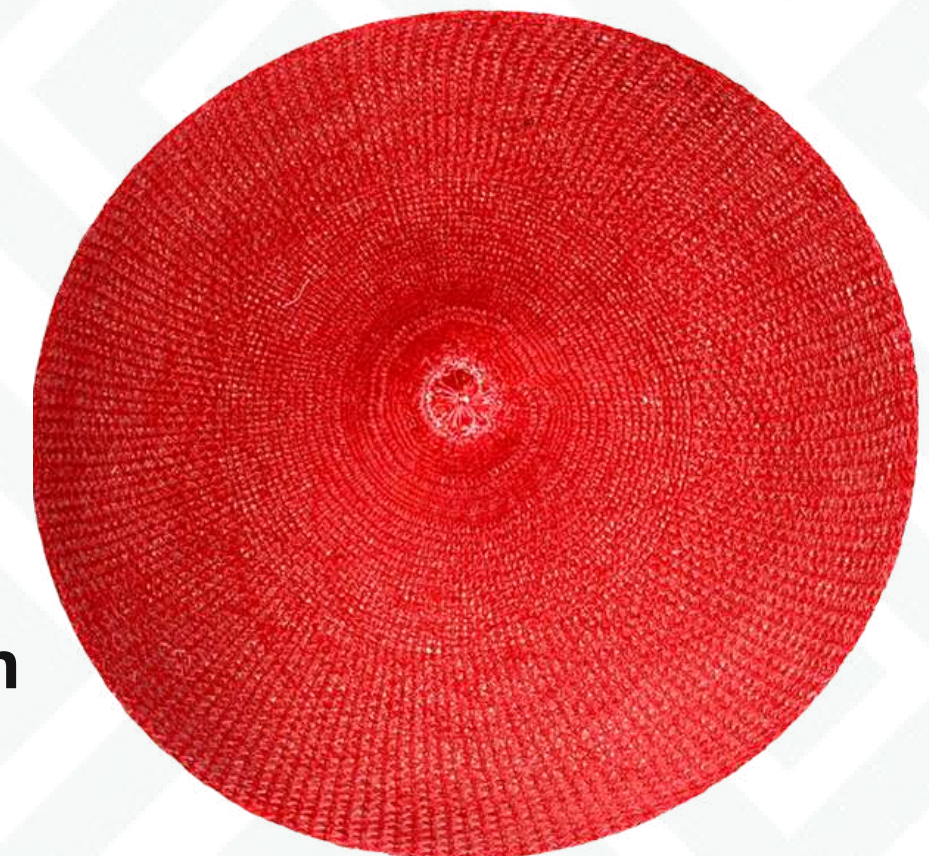

# PLATOS BASE

**Mantel Caqui 38cm**

**Mantel negro  
38cm**

**Mantel Rose 38cm**

**Mantel rojo 38cm**

**Mesa orgánica  
rectangular 2.40x1.20m**

**Mesa orgánica  
redonda 1.80m**

**Mesa argollas redonda  
oro con cristal o espejo  
1.50m**