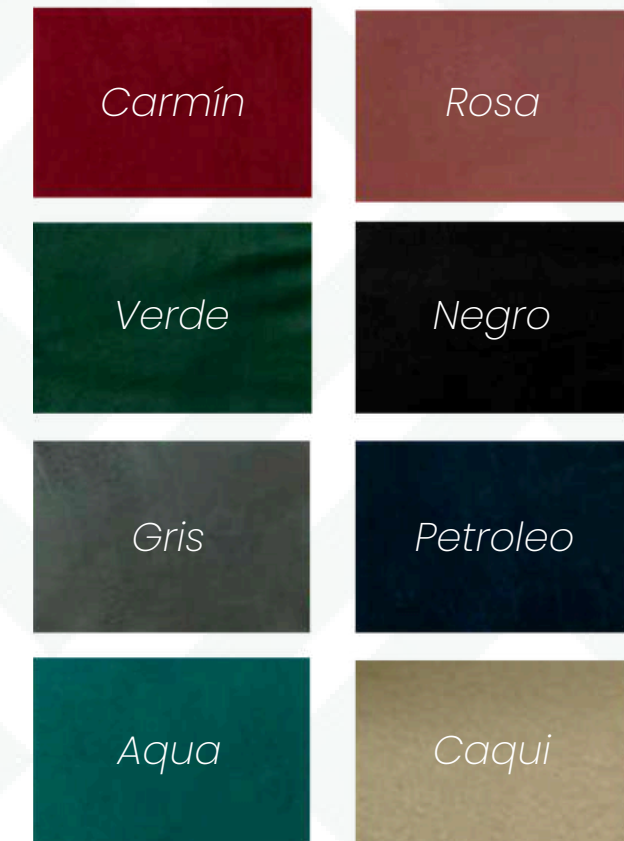

# SERVILLETAS

**Servilleta lino negra**

**Servilleta bleu navy brillante**

**Servilleta caqui cuadritos**

**Servilleta beige decorada**

**Servilleta lino azul**

**Servilleta caqui flores**

# MANTEL REDONDO

**Mantel redondo  
lino azul 3m**

**Mantel redondo  
lino negro 3m**

# COCKTAIL

**Mesa perquera rectangular  
ivory o negro 1.60x.60x1.10m**

**Banco ivory o negro  
diferentes colores**

**colores de tapiz para bancos disponibles**

Mesa perquera cuadrada  
ivory o negro .60x.60x1.10m

Banco ivory o negro  
diferentes colores

colores de tapiz para bancos disponibles

Verde

Rosa

Negro

Caqui

otros colores de sala metrix disponibles

Gris