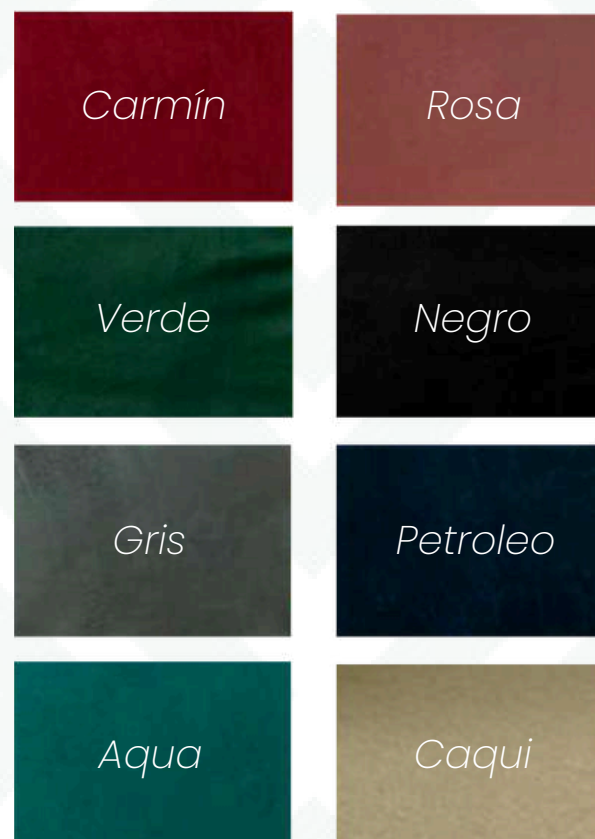

# SERVILLETAS

**Servilleta lino negra**

**Servilleta bleu navy brillante**

**Servilleta caqui cuadritos**

**Servilleta beige decorada**

**Servilleta lino azul**

**Servilleta caqui flores**

# MANTEL REDONDO

**Mantel redondo  
lino azul 3m**

**Mantel redondo  
lino negro 3m**

# COCKTAIL

**Mesa perquera rectangular  
ivory o negro 1.60x.60x1.10m**

**Banco ivory o negro  
diferentes colores**

**colores de tapiz para bancos disponibles**

Mesa perquera cuadrada  
ivory o negro .60x.60x1.10m

Banco ivory o negro  
diferentes colores

colores de tapiz para bancos disponibles

Verde

Rosa

Negro

Caqui

otros colores de sala metrix disponibles

Gris