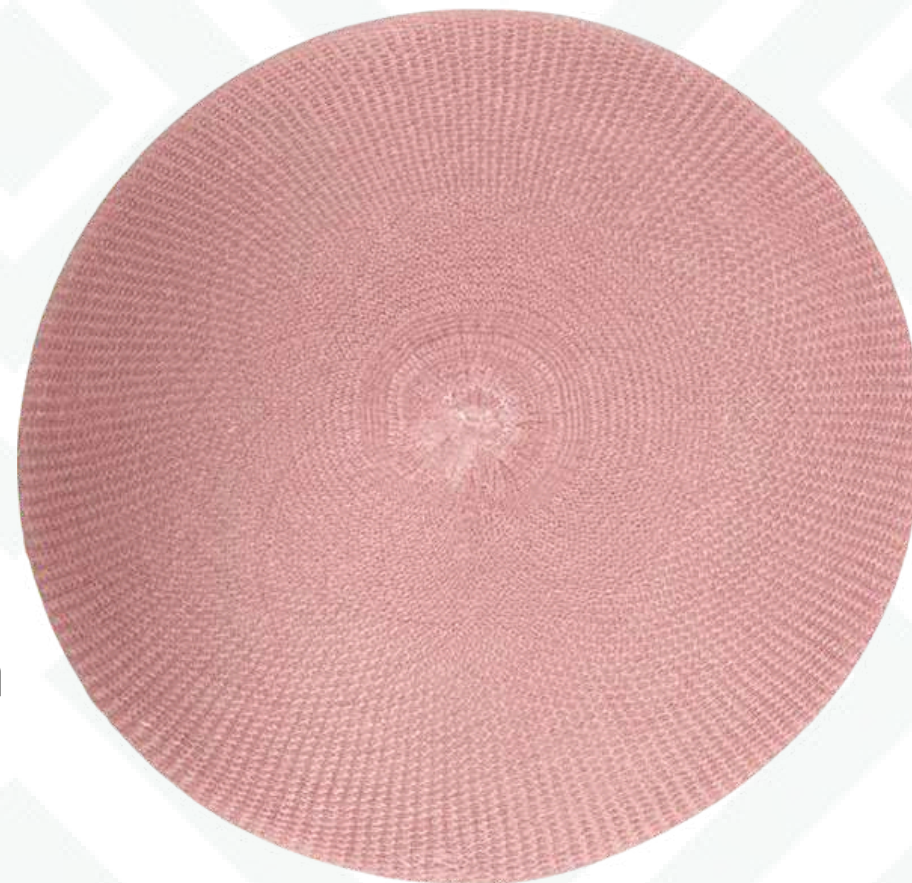

Mantel Rose 38cm